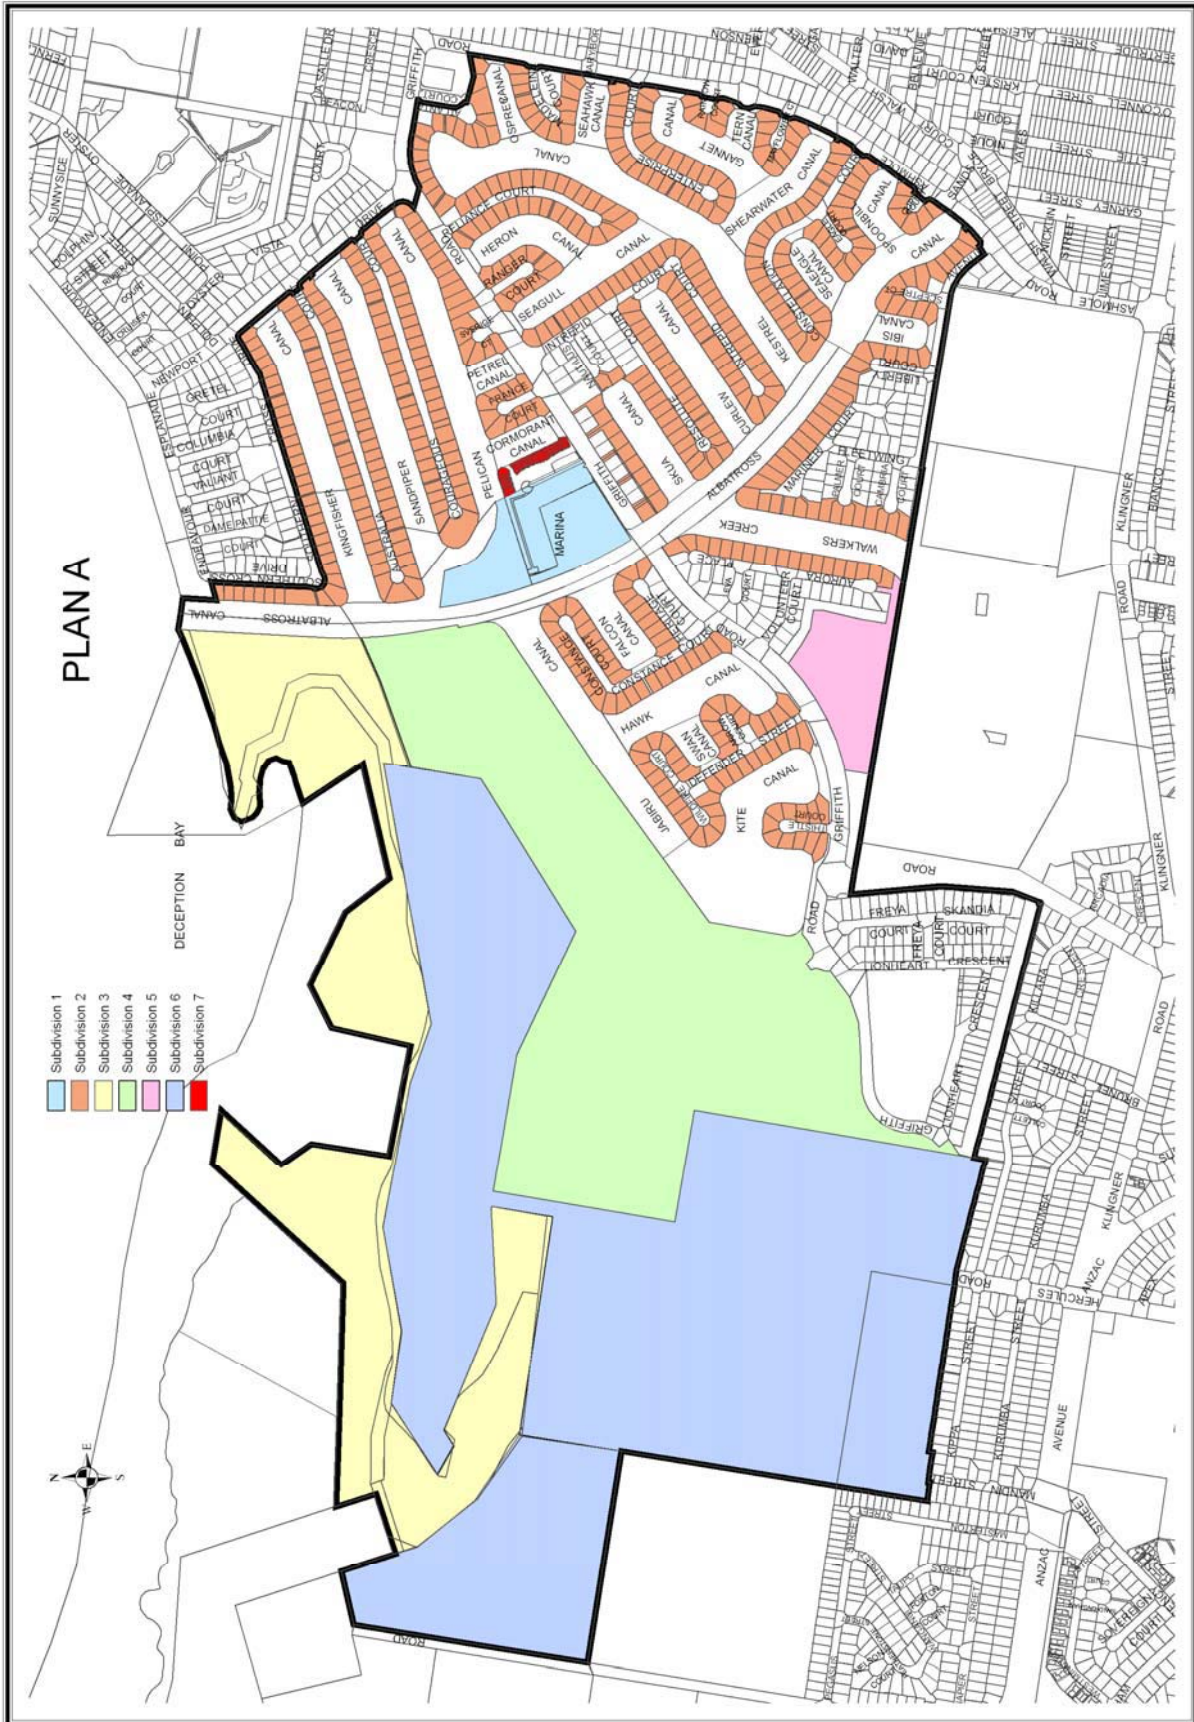

BENEFITED AREA MAPS

Moreton Bay Regional Council
 PO Box 159 Caboolture Qld 4510

T (07) 3205 0555
 F (07) 3205 0599
 E mbrc@moretonbay.qld.gov.au
 W www.moretonbay.qld.gov.au