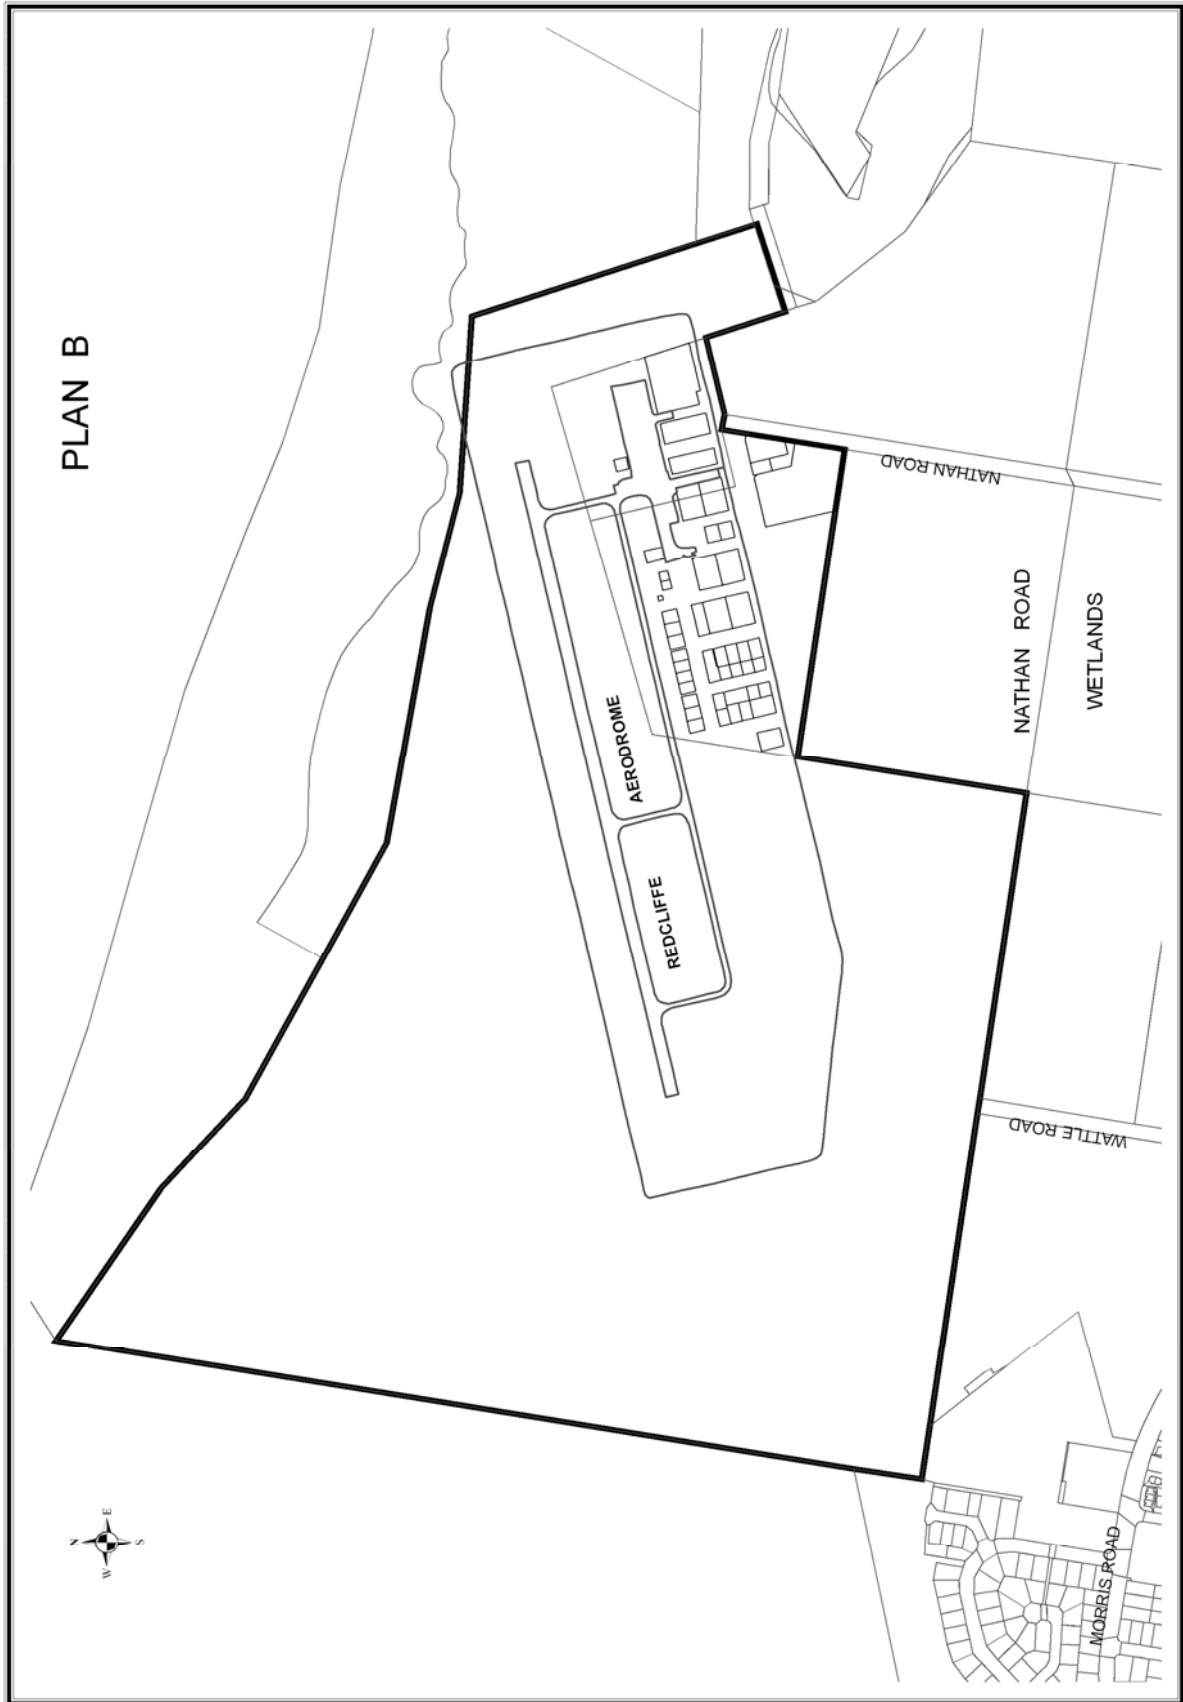

BENEFITED AREA MAPS

Moreton Bay Regional Council
 PO Box 159 Caboolture Qld 4510

T (07) 3205 0555
 F (07) 3205 0599
 E mbrc@moretonbay.qld.gov.au
 W www.moretonbay.qld.gov.au