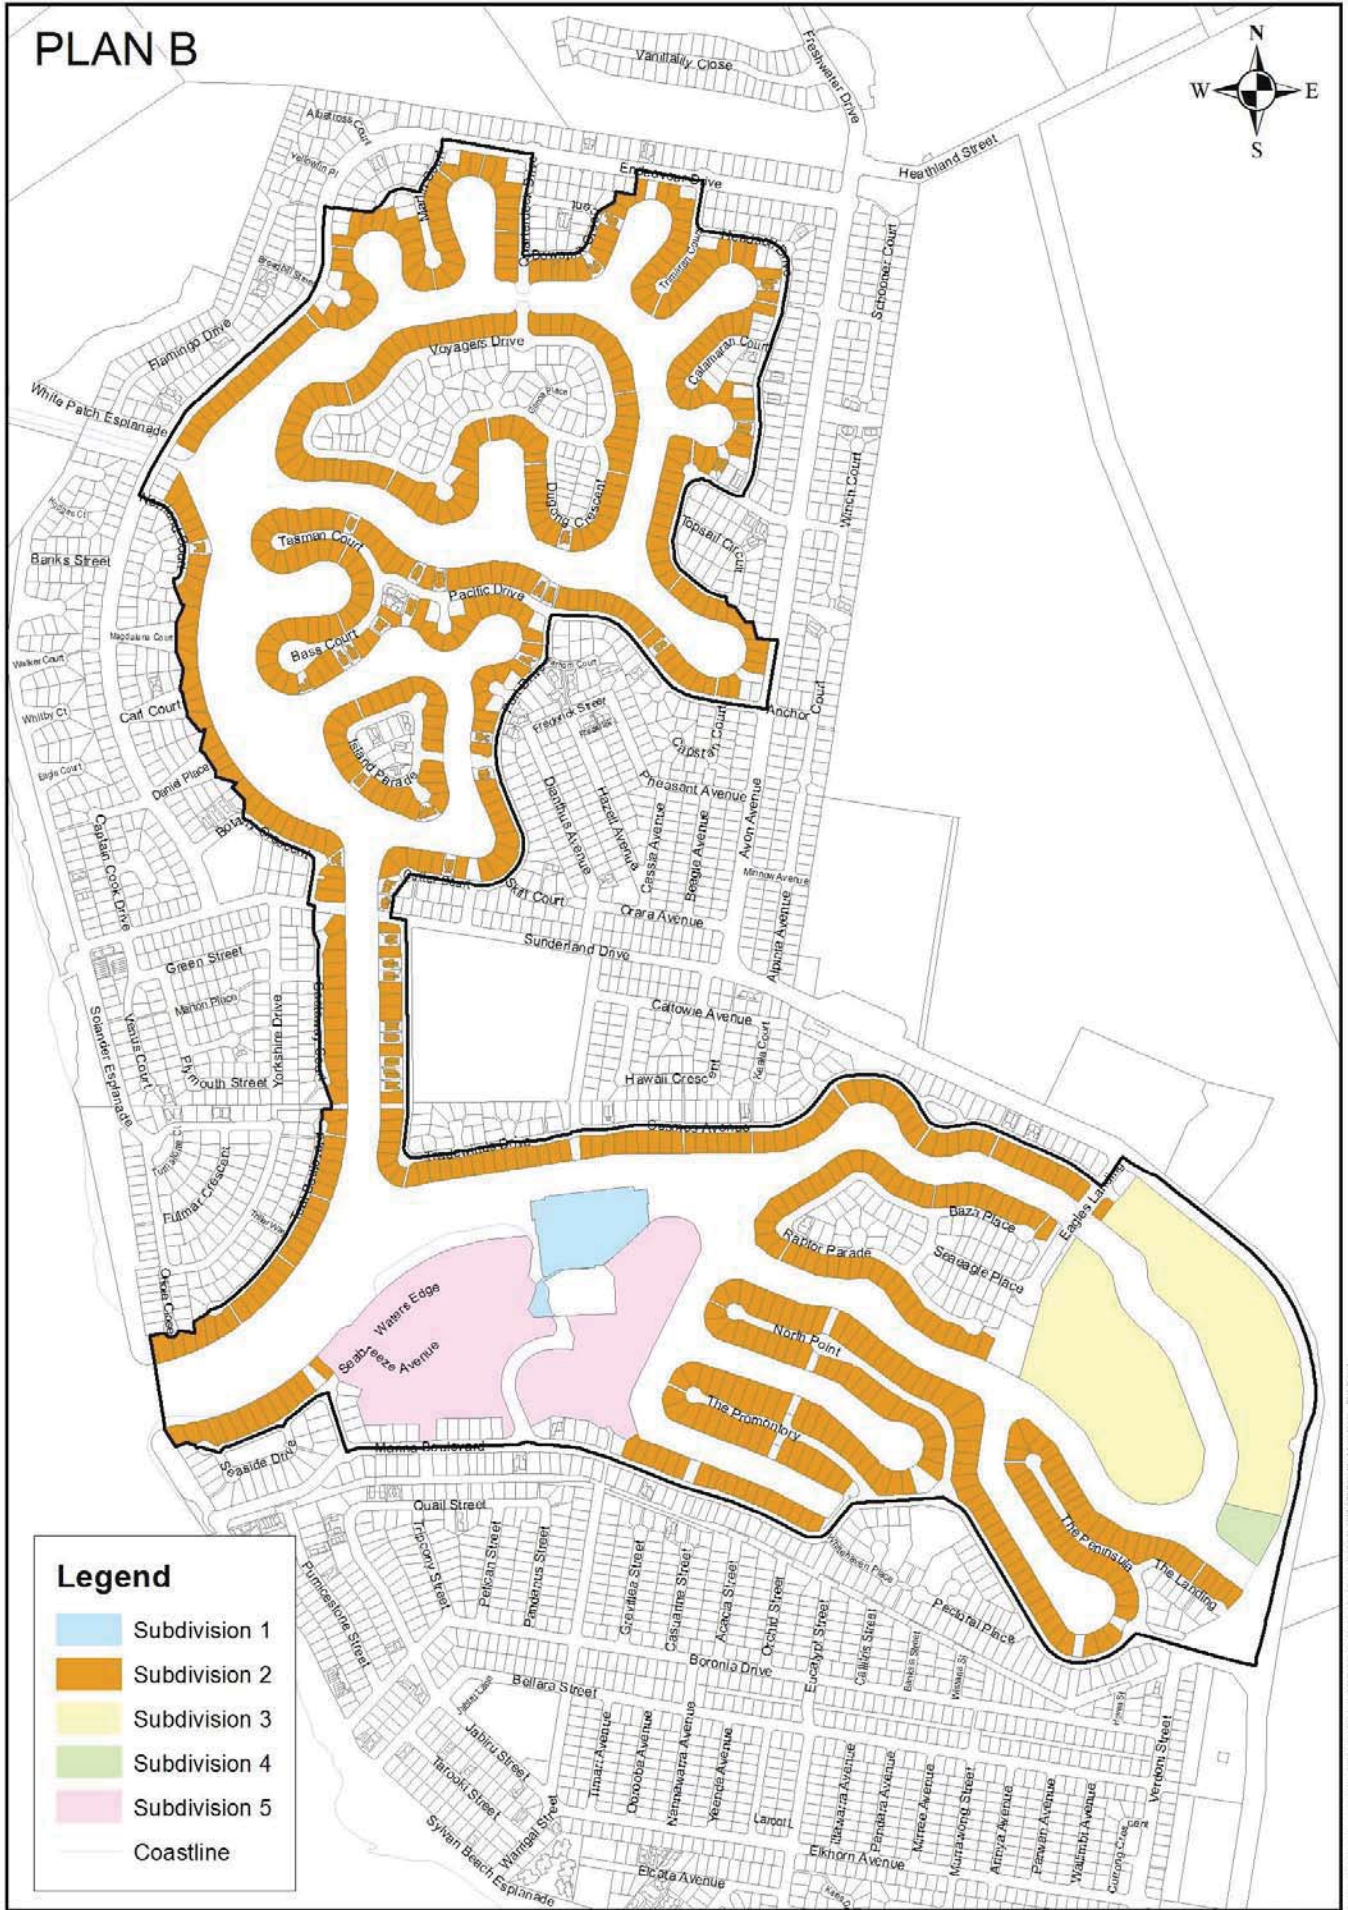

Benefitted Area Maps

Moreton Bay Regional Council

PO Box 159 Caboolture Qld 4510

T (07) 3205 0555

F (07) 3205 0599

E mbrc@moretonbay.qld.gov.au

W www.moretonbay.qld.gov.au